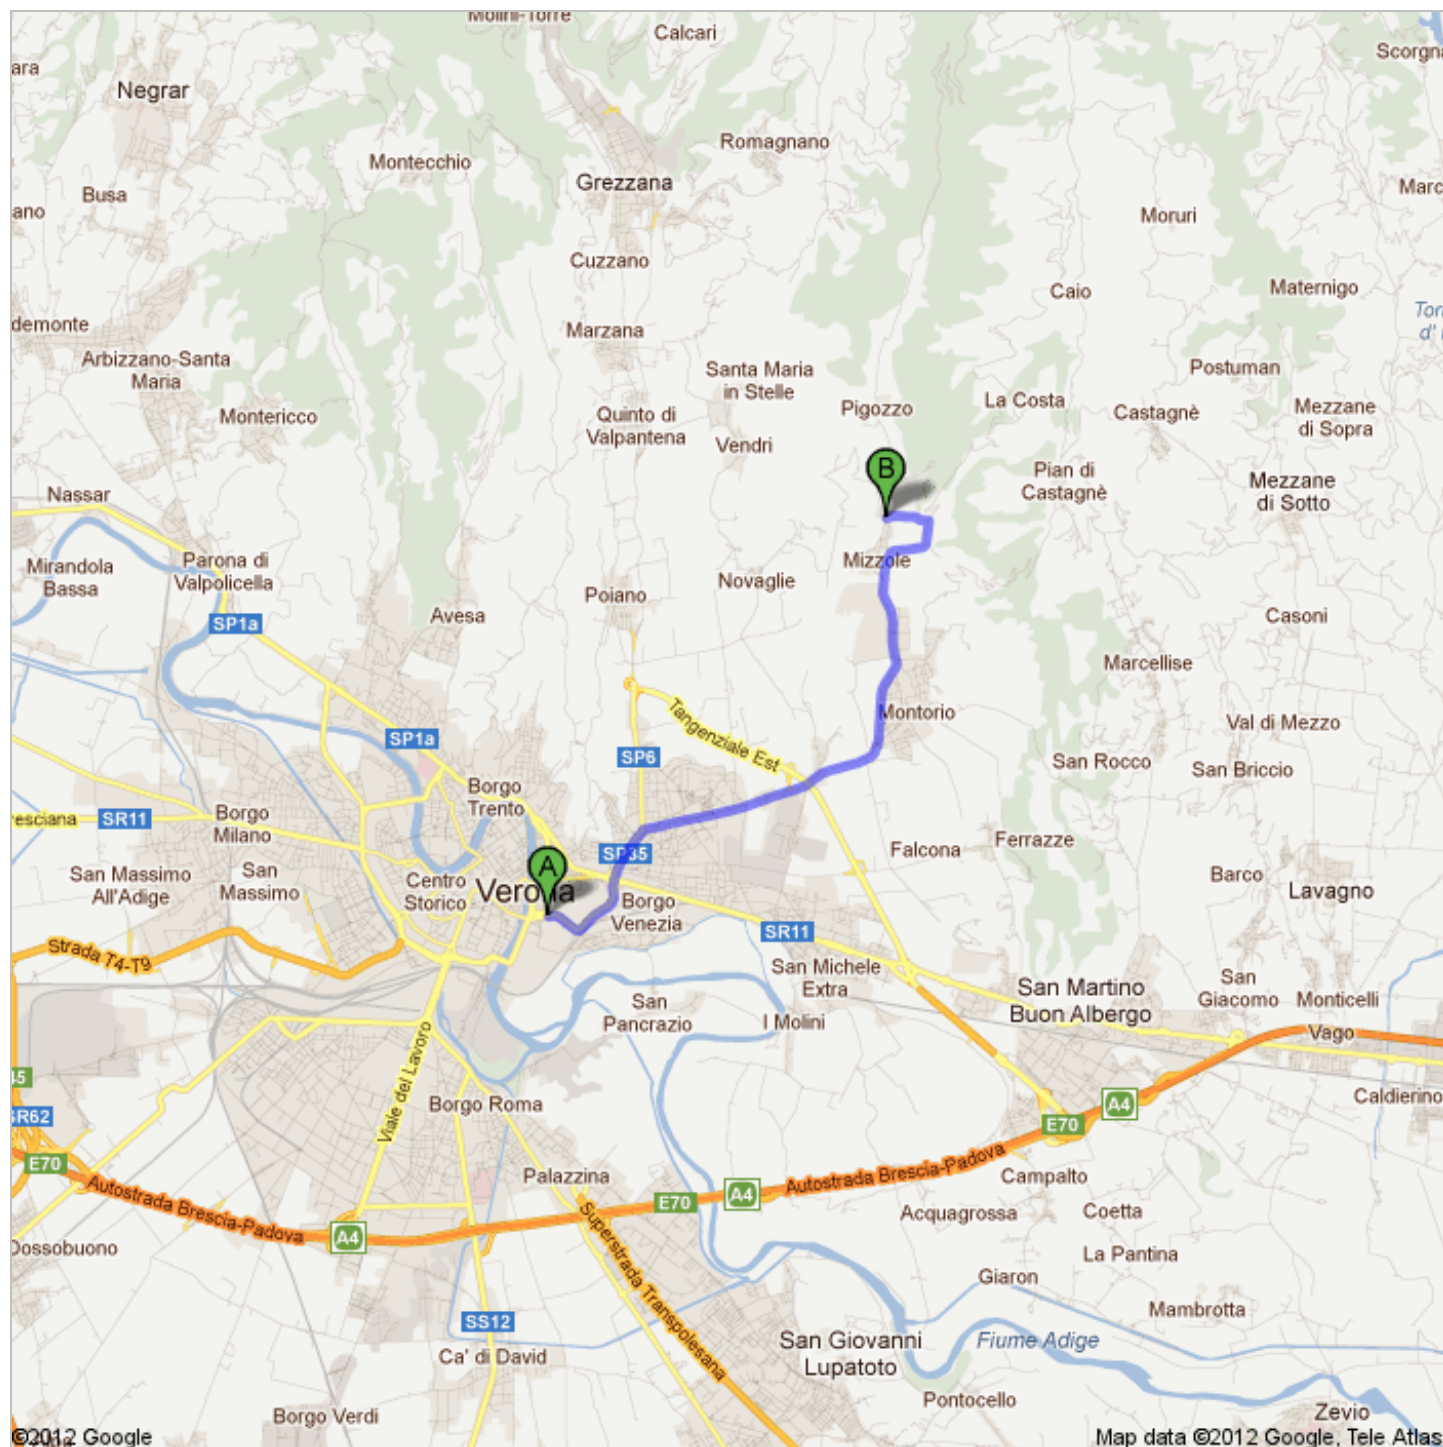

Indicazioni stradali per Villa Arrighi Sec. XVI

Via Villa Arrighi, 1, 37141 Verona, Italia - 045 8293446
9,4 km - circa 16 min

 **Via Francesco Torbido**

1. Procedi in direzione **est** da **Via Francesco Torbido** verso **Piazzale del Cimitero** 1,1 km
Circa 1 min 1,1 km (totale)
-  2. Svolta leggermente a sinistra e imbocca **Via Marcantonio Bassetti** 260 m
Circa 1 min 1,3 km (totale)
3. Continua su **Via Barana/SP35/SP6** 750 m
Continua a seguire la SP35/SP6 2,1 km (totale)
Circa 2 min
-  4. Svolta a destra e imbocca **Via Montorio/SP35** 6,7 km
Continua a seguire la SP35 8,8 km (totale)
Attraversa 1 rotonda
Circa 11 min
-  5. Svolta a sinistra e imbocca **Via Villa Arrighi** 550 m
La tua destinazione è sulla sinistra 9,4 km (totale)
Circa 1 min

 **Villa Arrighi Sec. Xvi**
Via Villa Arrighi, 1, 37141 Verona, Italia - 045 8293446

Queste indicazioni stradali servono solo per pianificare il viaggio. Le condizioni stradali potrebbero differire dai risultati delle mappe a causa di lavori in corso, traffico, meteo o altri eventi. Pianifica il tuo percorso considerando questi fattori. Rispetta la segnaletica stradale.

Map data ©2012 Google, Tele Atlas